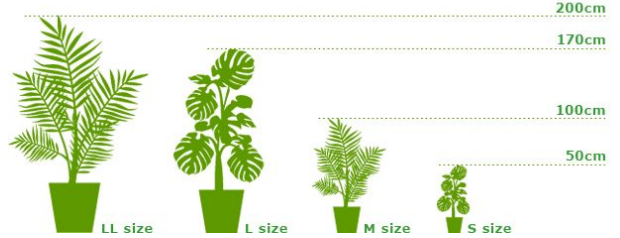

## <植物ラインナップ>

## ◆ご料金

- 3Lサイズ(H230) : 月4000円(税抜)
- LLサイズ(H200) : 月3500円(税抜)
- Lサイズ(H170) : 月3000円(税抜)
- Mサイズ(H100) : 月2000円(税抜)
- Sサイズ(小鉢) : 月1500円(税抜)
- SSサイズ(ミニ観葉) : 月1000円(税抜)